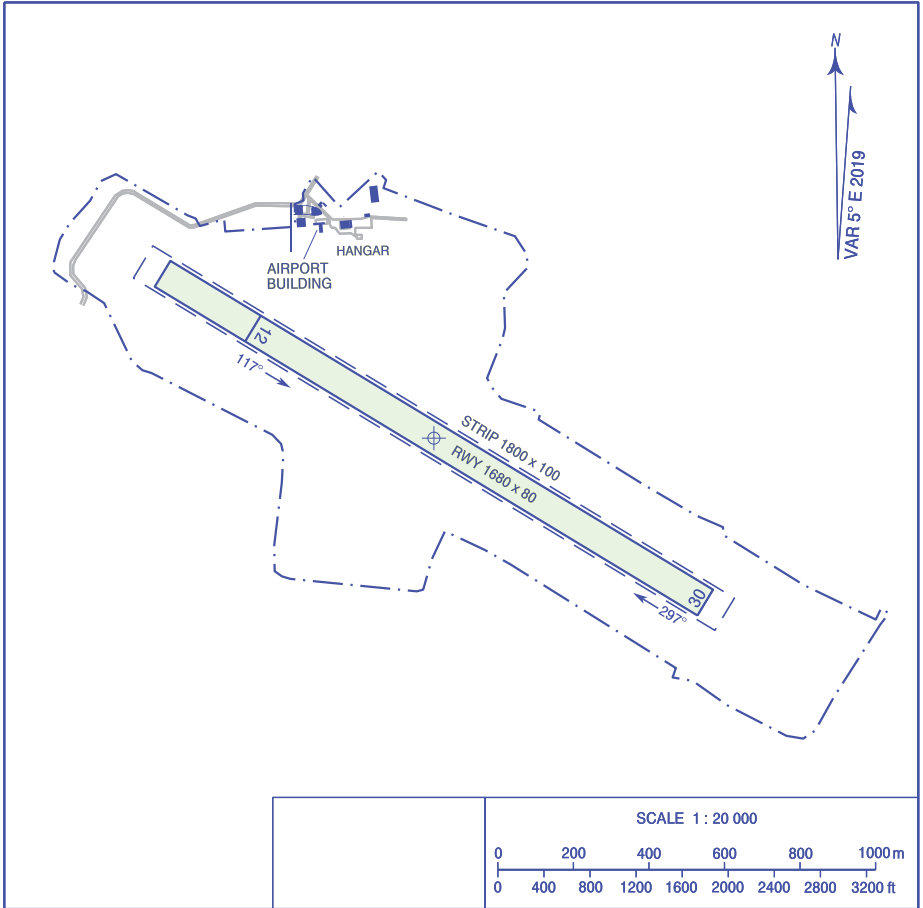

**AERODROME
CHART**

49°27'44"N
020°03'08"E

AD ELEV 2060 ft

RADIO 122.305

Nowy Targ

Correction: ARP, RWY, STRIP, TORA, LDA, VAR changed.

RWY	TRUE (°)	MAG (°)	DIMENSIONS (m)	SURFACE	MTOW / STRENGTH	TORA (m)	LDA (m)
12	122	117	1680 x 80	GRASS	10000 kg	1680	1400
30	302	297				1680	1680